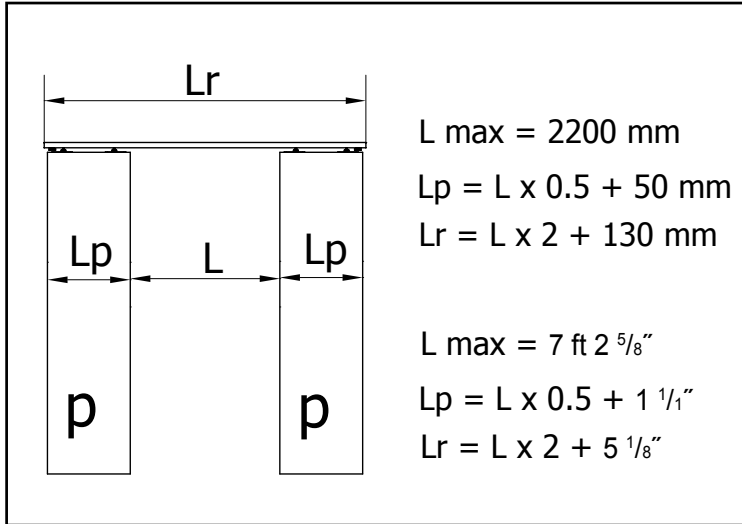

SLID'UP
by MANTION

INSTRUCTION DE MONTAGE
MONTAGEANLEITUNG
INSTRUCTIONS FOR ASSEMBLY
INSTRUCCIONES DE MONTAJE
INSTRUKCJA MONTA U

**SLID'UP 1000
& SLID'UP 1100**
SU 5030

x1

x2

x1

x1

x1

A x6

B x2

C x2

2 x 80Kg Max

2 x 175Lbs Max

1

2

3