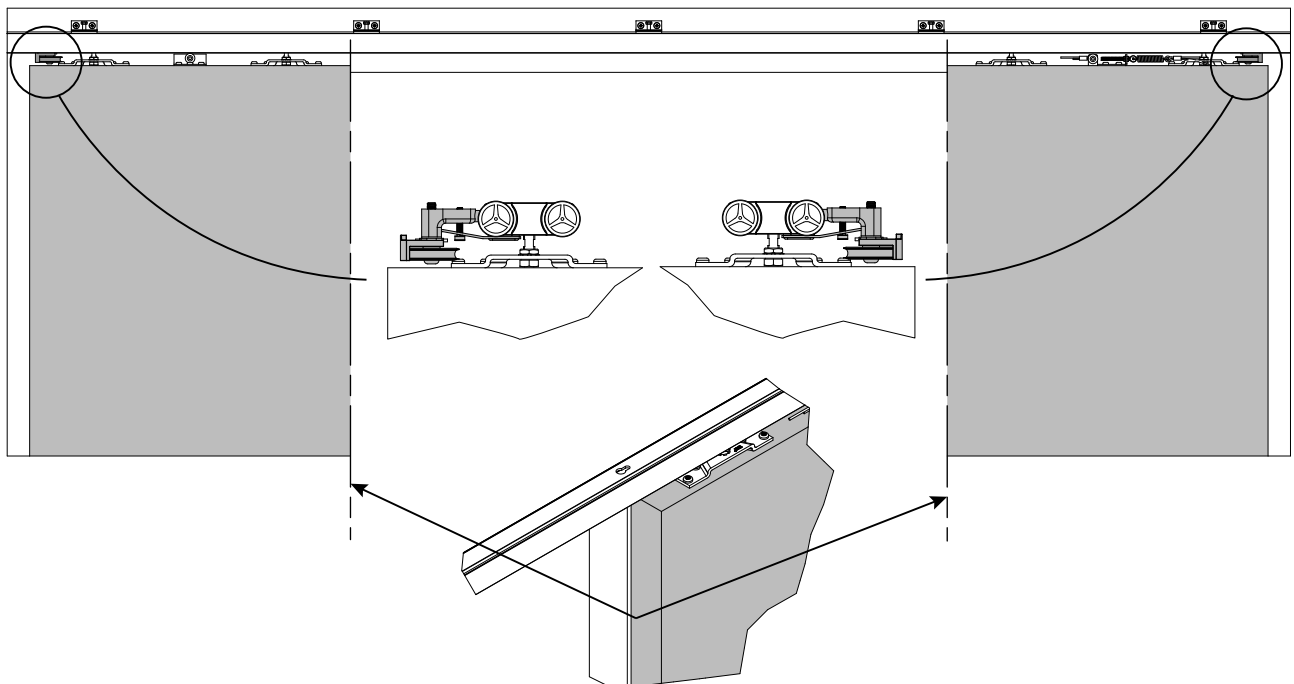

SLID'UP
by MANTION

INSTRUCTION DE MONTAGE
MONTAGEANLEITUNG
INSTRUCTIONS FOR ASSEMBLY
INSTRUCCIONES DE MONTAJE
INSTRUKCJA MONTA U

**SLID'UP 1000
& SLID'UP 1100**
SU 5030

x1

x2

x1

x1

x1

A x6

B x2

C x2

2 x 80Kg Max

2 x 175Lbs Max

1

2

3

SLID'UP
by MANTION

INSTRUCTION DE MONTAGE
MONTAGEANLEITUNG
INSTRUCTIONS FOR ASSEMBLY
INSTRUCCIONES DE MONTAJE
INSTRUKCJA MONTA U

**SLID'UP 1000
& SLID'UP 1100**
SU 5030

4

a.

b.

c.

e.