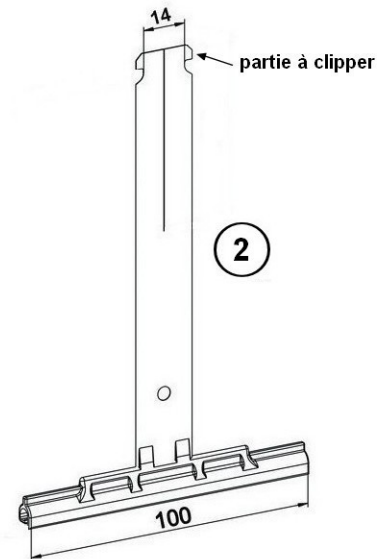

attache tablier
à visser dans les trous de fixation

attache tablier
à clipper dans la lumière
spécifique tube ZF

Une attache maxi tous les 50 cm.
Autres renseignements : www.volet-habitat.fr